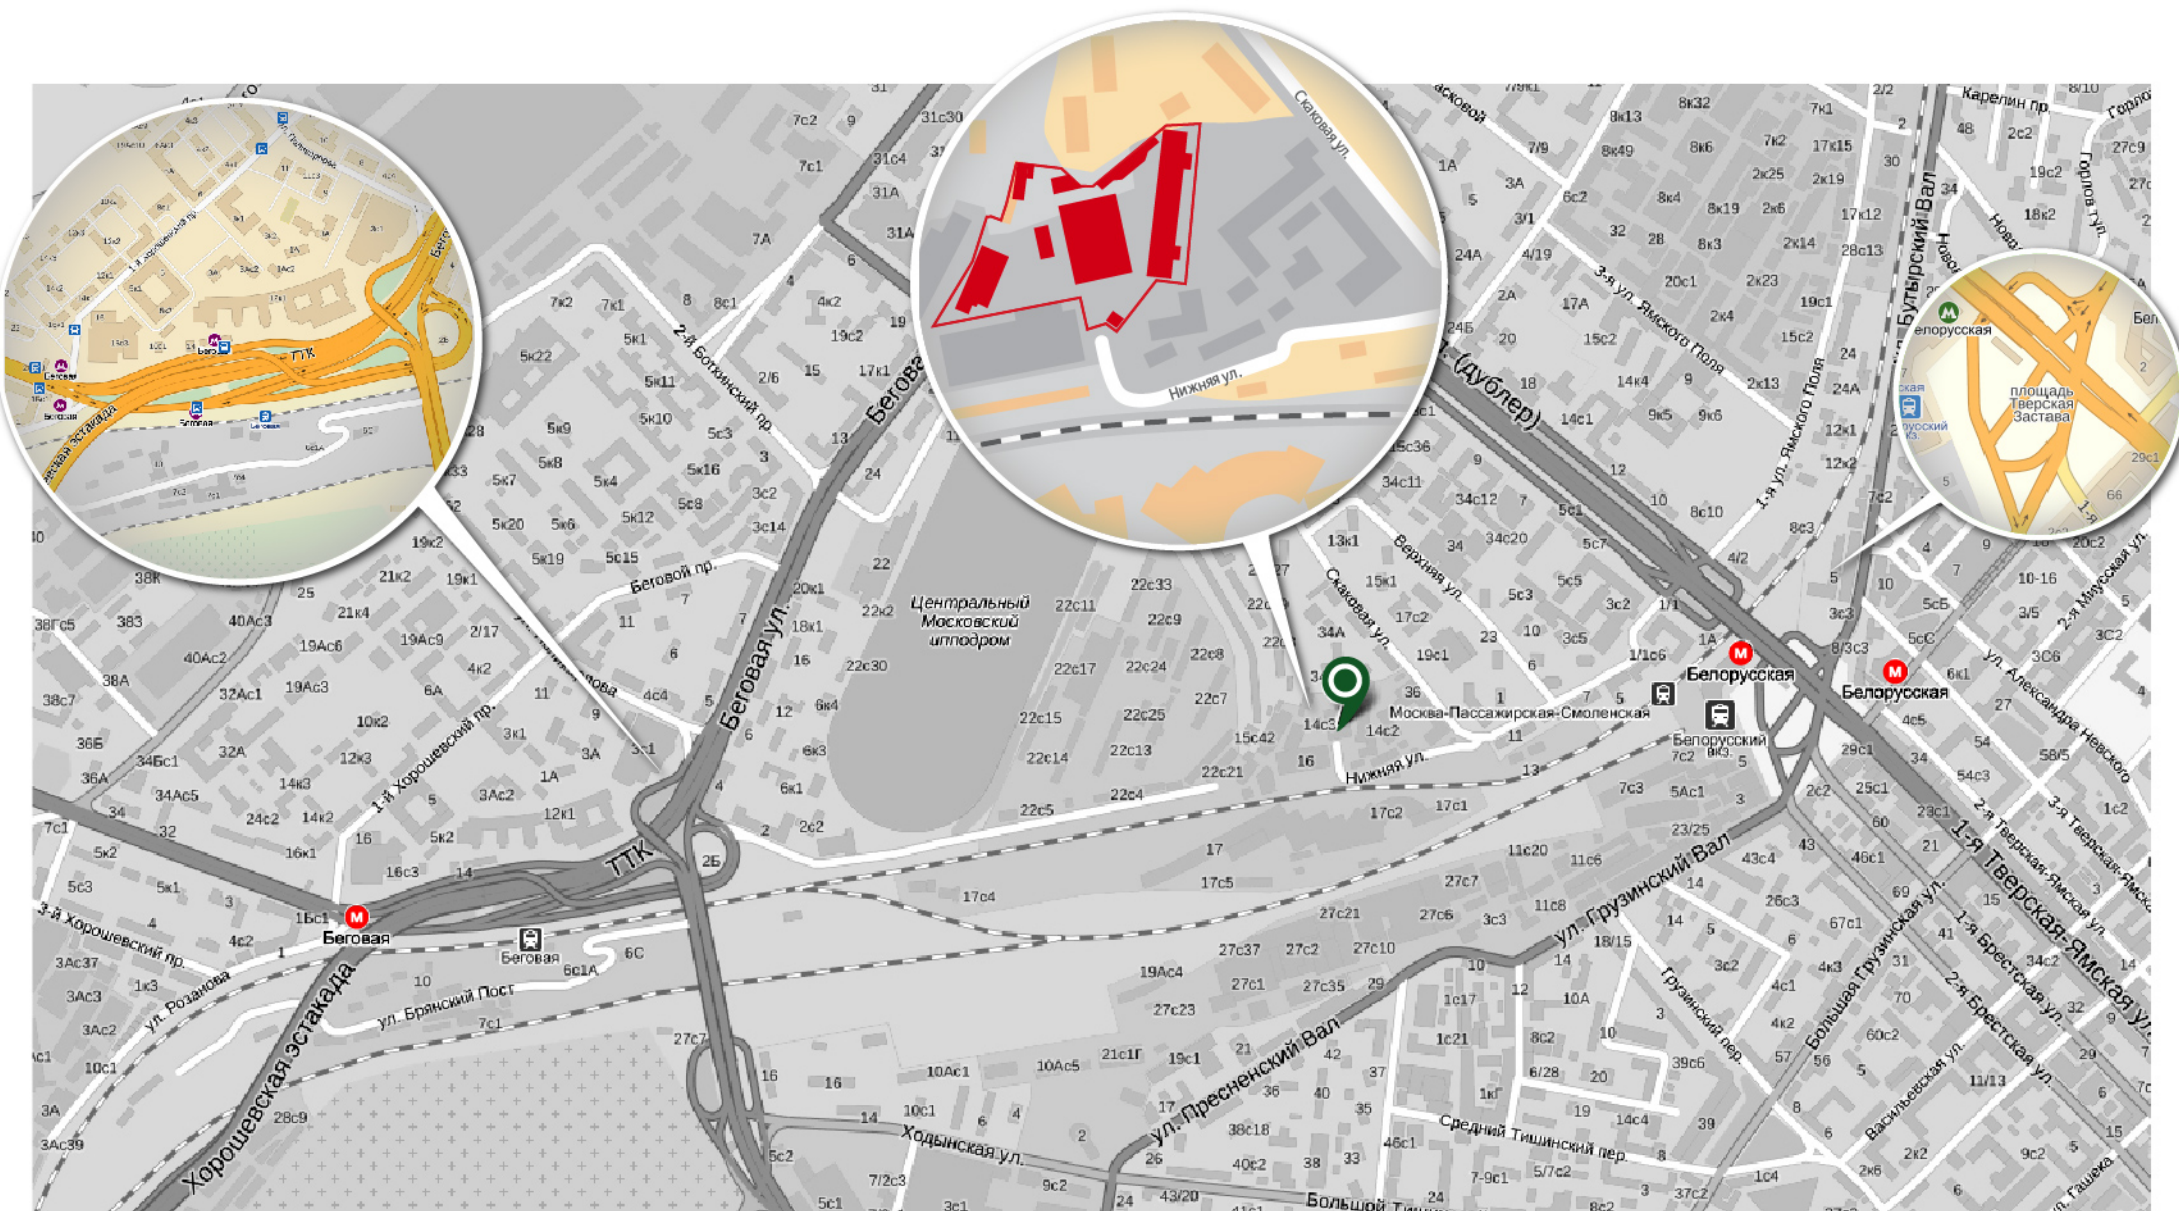

Бизнес-центр класса «В+»

О ПРОЕКТЕ

Бизнес-центр «Petrovsky» - это современный деловой комплекс, отвечающий всем современным требованиям и высоким стандартам бизнес-центров класса «В»

Грамотно спроектированные офисные площади, выполненные в соответствии с передовой тенденцией развития коммерческой недвижимости, обеспечивают комфортные условия для арендаторов

РАСПОЛОЖЕНИЕ

Адрес: ул. Нижняя, 14

Метро: Белорусская

Район: ЦАО

Подъездные пути: Садовое кольцо, ТТК, Ленинградский проспект, ул. Тверская

Доступность: 5 минут пешком от метро

ТЕХНИЧЕСКИЕ ПАРАМЕТРЫ

Пожарная безопасность: система пожарного оповещения и эвакуации

Провайдер: Оптоволоконные линии коммерческого провайдера (МЕГАТОН)

Безопасность: огороженная территория, охрана по периметру, система контроля доступа

Паркинг: на охраняемой территории

Инфраструктура: профессиональный оператор питания, кафе, минимаркет, терминалы оплаты связи